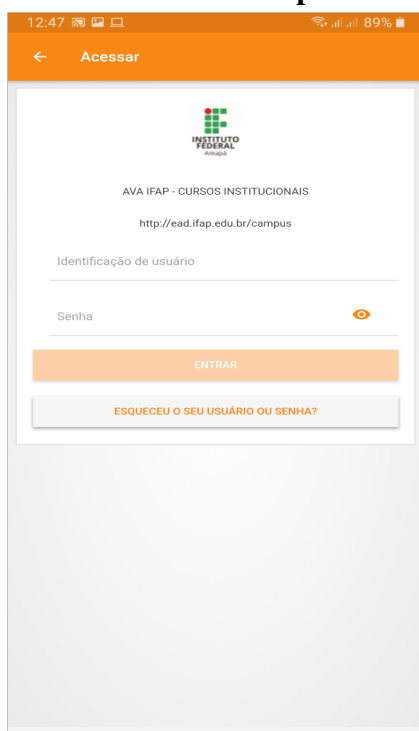

SERVIÇO PÚBLICO FEDERAL INSTITUTO FEDERAL DE EDUCAÇÃO, CIÊNCIA E
TECNOLOGIA DO AMAPÁ
CAMPUS LARANJAL DO JARI

TUTORIAL DE USO DA PLATAFORMA MOODLE MOBILE

1. Baixe o aplicativo Moodle na Play Store.

2. **Insira o endereço** <http://ead.ifap.edu.br/campus/> **para conectar o App a plataforma.**

3. **Logue com seu usuário e senha, ambos seu número de CPF sem pontos ou traços.**

4. **Tela inicial da plataforma.**

SERVIÇO PÚBLICO FEDERAL INSTITUTO FEDERAL DE EDUCAÇÃO, CIÊNCIA E
TECNOLOGIA DO AMAPÁ
CAMPUS LARANJAL DO JARI