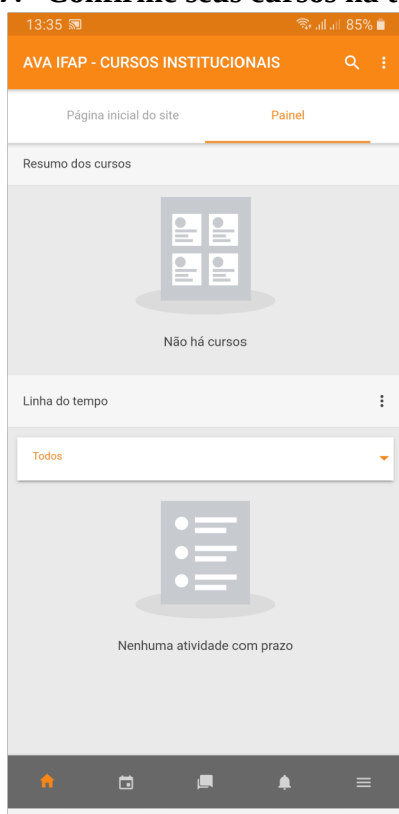

3. **Logue com seu usuário e senha, ambos seu número de CPF sem pontos ou traços.**

4. **Tela inicial da plataforma.**

SERVIÇO PÚBLICO FEDERAL INSTITUTO FEDERAL DE EDUCAÇÃO, CIÊNCIA E
TECNOLOGIA DO AMAPÁ
CAMPUS LARANJAL DO JARI

TUTORIAL DE USO DA PLATAFORMA MOODLE MOBILE

5. Confirme suas informações.

6. Acessar pelo site através do App.

7. Confirme seus cursos na tela inicial.

8. Página inicial AVA IFAP

SERVIÇO PÚBLICO FEDERAL INSTITUTO FEDERAL DE EDUCAÇÃO, CIÊNCIA E
TECNOLOGIA DO AMAPÁ
CAMPUS LARANJAL DO JARI